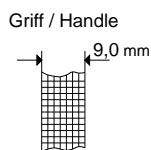

Barraquer
18cm / 7"
Ohne Sperre / Without Catch
M1:1

Barraquer 13cm / 5"		
	MT3050-13	gerade / straight 13cm / 5"
	MT3070-13	gebogen / curved 13cm / 5"
	MT3060-13	gerade / straight 13cm / 5"
	MT3080-13	gebogen / curved 13cm / 5"

Barraquer 18cm / 7"		
	MT3050-18	gerade / straight 18cm / 7"
	MT3070-18	gebogen / curved 18cm / 7"
	MT3060-18	gerade / straight 18cm / 7"
	MT3080-18	gebogen / curved 18cm / 7"

Barraquer 21cm / 8¼"		
	MT3050-21	gerade / straight 21cm / 8¼"
	MT3070-21	gebogen / curved 21cm / 8¼"
	MT3060-21	gerade / straight 21cm / 8¼"
	MT3080-21	gebogen / curved 21cm / 8¼"

Barraquer 23 cm / 9"		
	MT3050-23	gerade / straight 23cm / 9"
	MT3070-23	gebogen / curved 23cm / 9"
	MT3060-23	gerade / straight 23cm / 9"
	MT3080-23	gebogen / curved 23cm / 9"

Barraquer 25 cm / 10"		
	MT3050-25	gerade / straight 25cm / 10"
	MT3070-25	gebogen / curved 25cm / 10"
	MT3060-25	gerade / straight 25cm / 10"
	MT3080-25	gebogen / curved 25cm / 10"