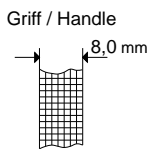

Barraquer
18cm / 7"
Ohne Sperre / Without Catch
M 1:1

Barraquer 11,5cm / 4½"		
	MT450-12D	gerade / straight 11,5cm / 4½"
	MT451-12D	gebogen / curved 11,5cm / 4½"

Barraquer 13cm / 5"		
	MT450-13D	gerade / straight 13cm / 5"
	MT451-13D	gebogen / curved 13cm / 5"

Barraquer 14cm / 5½"		
	MT450-14D	gerade / straight 14cm / 5½"
	MT451-14D	gebogen / curved 14cm / 5½"

Barraquer 18cm / 7"		
	MT394-18D	gerade / straight 18cm / 7"
	MT395-18D	gebogen / curved 18cm / 7"

Barraquer 21cm / 8¼"		
	MT394-21D	gerade / straight 21cm / 8¼"
	MT395-21D	gebogen / curved 21cm / 8¼"

Barraquer 23cm / 9"		
	MT394-23D	gerade / straight 23cm / 9"
	MT395-23D	gebogen / curved 23cm / 9"

Barraquer 25cm / 10"		
	MT394-25D	gerade / straight 25cm / 10"
	MT395-25D	gebogen / curved 25cm / 10"