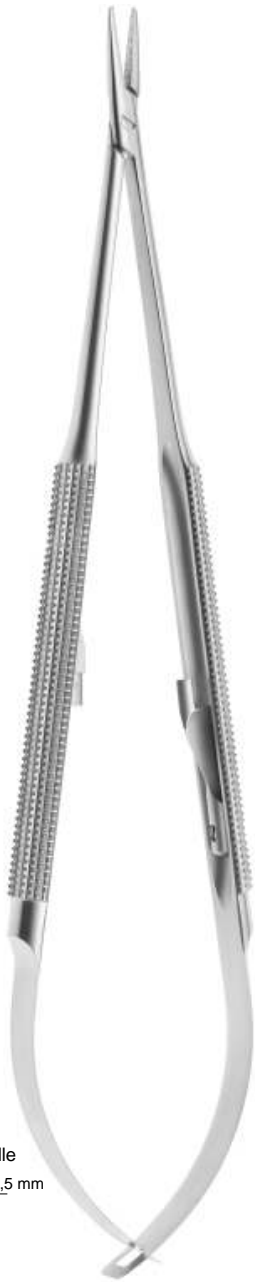

Barraquer
18cm / 7"
M 1:1
Sehr leichtes Modell /
Very Light Pattern

Barraquer 14cm / 5½"		
Mit Sperre / With Catch		
	MT3150-14D	gerade / straight 14cm / 5½"
	MT3160-14D	gebogen / curved 14cm / 5½"

Barraquer 14cm / 5½"		
Ohne Sperre / Without Catch		
	MT3170-14D	gerade / straight 14cm / 5½"
	MT3180-14D	gebogen / curved 14cm / 5½"

Barraquer 18cm / 7"		
Mit Sperre / With Catch		
	MT3150-18D	gerade / straight 18cm / 7"
	MT3160-18D	gebogen / curved 18cm / 7"

Barraquer 18cm / 7"		
Ohne Sperre / Without Catch		
	MT3170-18D	gerade / straight 18cm / 7"
	MT3180-18D	gebogen / curved 18cm / 7"

Barraquer 21cm / 8¼"		
Mit Sperre / With Catch		
	MT3150-21D	gerade / straight 21cm / 8¼"
	MT3160-21D	gebogen / curved 21cm / 8¼"

Barraquer 21cm / 8¼"		
Ohne Sperre / Without Catch		
	MT3170-21D	gerade / straight 21cm / 8¼"
	MT3180-21D	gebogen / curved 21cm / 8¼"

Barraquer 23cm / 9"		
Mit Sperre / With Catch		
	MT3150-23D	gerade / straight 23cm / 9"
	MT3160-23D	gebogen / curved 23cm / 9"

Barraquer 23cm / 9"		
Ohne Sperre / Without Catch		
	MT3170-23D	gerade / straight 23cm / 9"
	MT3180-23D	gebogen / curved 23cm / 9"