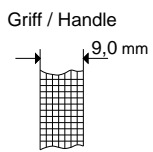

Barraquer
18cm / 7"
Mit Sperre / With Catch
M 1:1

Barraquer 13cm / 5"		
	MT3090-13D	gerade / straight 13cm / 5"
	MT3110-13D	gebogen / curved 13cm / 5"

Barraquer 18cm / 7"		
	MT3090-18D	gerade / straight 18cm / 7"
	MT3110-18D	gebogen / curved 18cm / 7"

Barraquer 21cm / 8¼"		
	MT3090-21D	gerade / straight 21cm / 8¼"
	MT3110-21D	gebogen / curved 21cm / 8¼"

Barraquer 23cm / 9"		
	MT3090-23D	gerade / straight 23cm / 9"
	MT3110-23D	gebogen / curved 23cm / 9"

Barraquer 25cm / 10"		
	MT3090-25D	gerade / straight 25cm / 10"
	MT3110-25D	gebogen / curved 25cm / 10"