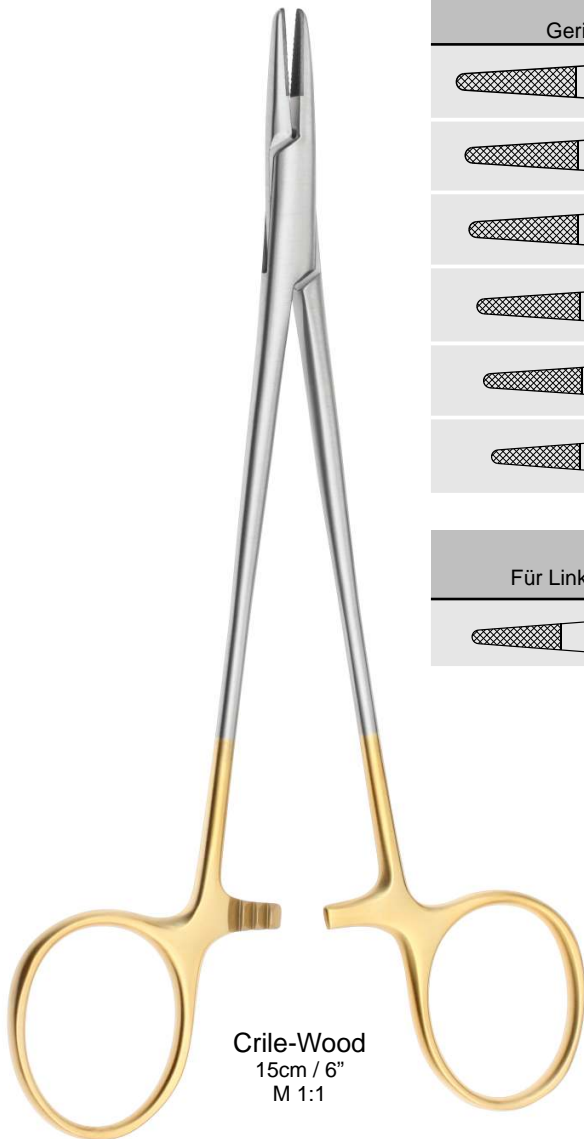

Crile-Wood Geriefetes Maul / Serrated Jaws		
	MT304-31	31cm / 12"
	MT304-26	26cm / 10¼"
	MT304-23	23cm / 9"
	MT304-20	20cm / 8"
	MT304-18	18cm / 7"
	MT304-15	15cm / 6"

Crile-Wood Glattes Maul / Smooth Jaws		
	MT304/2-31	31cm / 12"
	MT304/2-27	26cm / 10¼"
	MT304/2-23	23cm / 9"
	MT304/2-20	20cm / 8"
	MT304/2-18	18cm / 7"
	MT304/2-15	15cm / 6"

Crile-Wood Für Linkshänder / For Left Handed		
	MT304-15L	15cm / 6"

Baby Crile-Wood		
	MT304/1-15	15cm / 6"

Crile-Wood
15cm / 6"
M 1:1

Micro - Vascular Geriefetes Maul / Serrated Jaws		
	MT315-27	26cm / 10¼"
	MT315-23	23cm / 9"
	MT315-20	20cm / 8"
	MT315-18	18cm / 7"
	MT314-15	15cm / 6"

Micro - Vascular Glattes Maul / Smooth Jaws		
	MT315/1-27	26cm / 10¼"
	MT315/1-23	23cm / 9"
	MT315/1-20	20cm / 8"
	MT315/1-18	18cm / 7"
	MT314/1-15	15cm / 6"