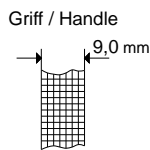

Mikroschere 22,5 cm 25°
Micro-Scissor 8¾" 25°
Runder Griff / Round Handle
M 1:1

Modell / Model	Standard Blattlänge 14 mm / Blade Size 14 mm	Fein / Fine Blattlänge 10 mm / Blade Size 10 mm	Extra Fein / Extra Fine Blattlänge 7 mm / Blade Size 7 mm
	gerade / straight 23cm / 9"	gerade / straight 23cm / 9"	gerade / straight 22,5cm / 8¾"
	MT355-23	MT355/1-23	MT355/2-23
	gebogen / curved 23cm / 9"	gebogen / curved 23cm / 9"	gebogen / curved 22,5cm / 8¾"
	MT356-23	MT356/1-23	MT356/2-23
	abgewinkelt / angled 25° 23cm / 9"	abgewinkelt / angled 25° 22,5cm / 8¾"	abgewinkelt / angled 25° 22,5cm / 8¾"
	MT357-23	MT357/1-23	MT357/2-23
	abgewinkelt / angled 45° 22,5cm / 8¾"	abgewinkelt / angled 45° 22,5cm / 8¾"	abgewinkelt / angled 45° 22cm / 8½"
	MT358-23	MT358/1-23	MT358/2-23
	abgewinkelt / angled 60° 22,5cm / 8¾"	abgewinkelt / angled 60° 22cm / 8½"	abgewinkelt / angled 60° 22cm / 8½"
	MT359-23	MT359/1-23	MT359/2-23
	abgewinkelt / angled 90° 22cm / 8½"	abgewinkelt / angled 90° 22cm / 8½"	abgewinkelt / angled 90° 22cm / 8½"
	MT360-23	MT360/1 -23	MT360/2-23
	abgewinkelt / angled 125° 22cm / 8½"	abgewinkelt / angled 125° 22cm / 8½"	abgewinkelt / angled 125° 22cm / 8½"
	MT361-23	MT361/1-23	MT361/2-23
	—	abgewinkelt / angled 125° 22cm / 8½"	abgewinkelt / angled 125° 22cm / 8½"
		MT361/6-23	MT361/7-23

Modell / Model	Vannas Mikro-Blätter gerade / Vannas Micro-Blades straight	Modell / Model	Vannas Mikro-Blätter gebogen / Vannas Micro-Blades curved
	gerade / straight 23cm / 9"		gebogen / curved 23cm / 9"
	MT6260-23		MT6270-23