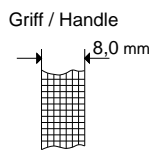

MT- Braun Instrumente

Barraquer-Troutman 10cm / 4"		
	MT148-10	gerade / straight 10cm / 4"
	MT149-10	gebogen / curved 10cm / 4"

Barraquer-Troutman
10cm / 4"
Ohne Sperre / Without Catch

Barraquer-Troutman 10cm / 4"		
	MT150-10	gerade / straight 10cm / 4"
	MT151-10	gebogen / curved 10cm / 4"

Barraquer-Troutman
10cm / 4"
Mit Sperre / With Catch

Barraquer 11,5cm / 4 1/2"		
	MT152/1	gerade / straight 11,5cm / 4 1/2"
	MT153/1	gebogen / curved 11,5cm / 4 1/2"
	MT152	gerade / straight 11,5cm / 4 1/2"
	MT153	gebogen / curved 11,5cm / 4 1/2"