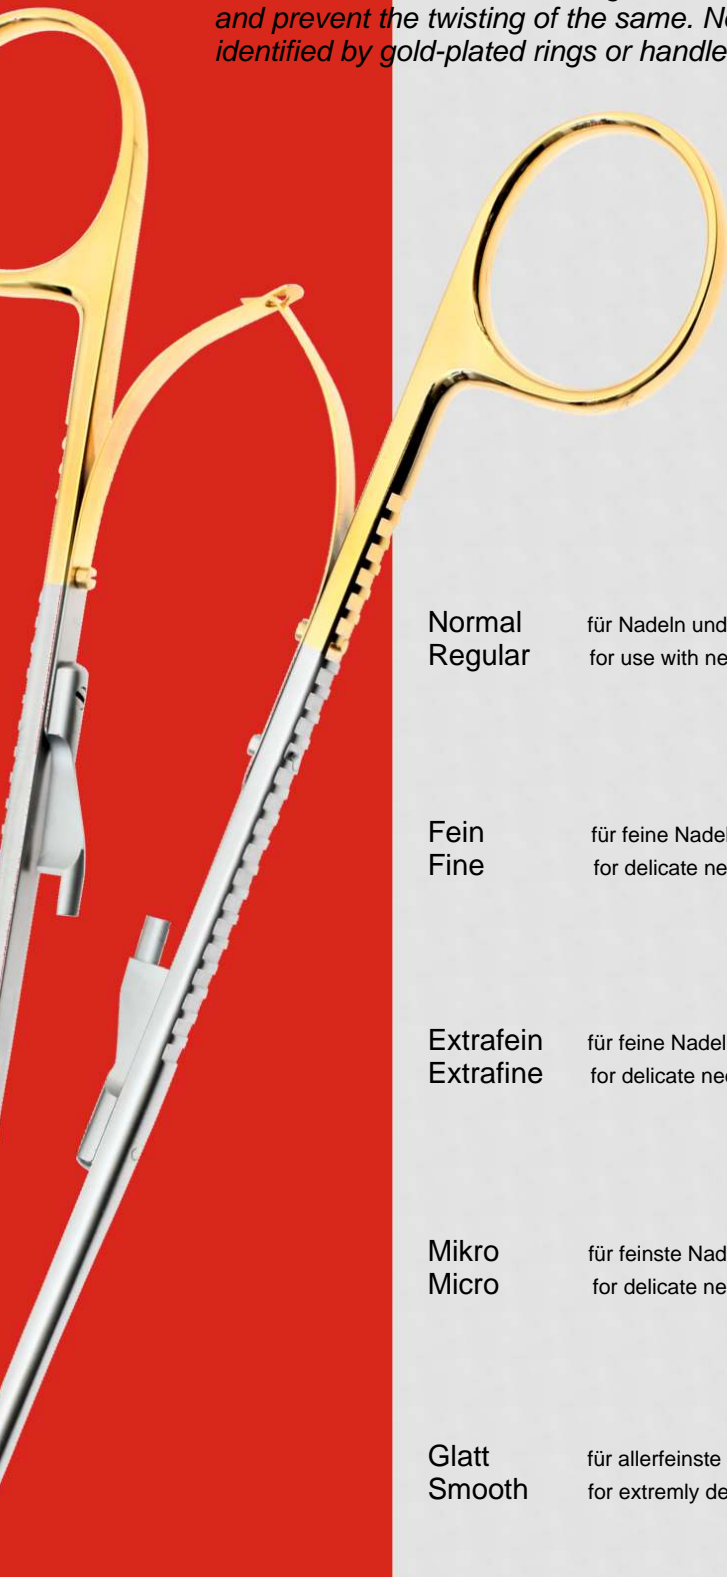

Castroviejo 18cm / 7" Mit Sperre / With Catch		
	MT613-18	gerade / straight 18cm / 7"
	MT614-18	gebogen / curved 18cm / 7"
	MT611-18	gerade / straight 18 cm / 7"
	MT612-18	gebogen / curved 18cm / 7"

Castroviejo Micro
14cm / 5½"
Mit Sperre / With Catch
M 1:1

Castroviejo 14cm / 5½" Ohne Sperre / Without Catch		
	MT168-14	gerade / straight 14cm / 5½"
	MT169-14	gebogen / curved 14cm / 5½"

Castroviejo 14cm / 5½" Mit Sperre / With Catch		
	MT170-14	gerade / straight 14cm / 5½"
	MT171-14	gebogen / curved 14cm / 5½"

TC

Nadelhalter mit Hartmetalleinsätzen im Maulbereich.
Needle holders with tungsten-carbide inserts in the jaw.

Alle Nadelhalter mit Hartmetalleinsätzen gewährleisten einen sicheren festen Halt der Nadel und verhindern deren verdrehen. Sie besitzen eine hohe Standzeit und Langlebigkeit. Zur Kennzeichnung sind alle Hartmetall-Nadelhalter an den Ringgriffen bzw. den Branchen vergoldet.

All the needle holders with tungsten-carbide inserts offer a safe and secure grip of the needle and prevent the twisting of the same. Needle holders with tungsten-carbide inserts are identified by gold-plated rings or handles.