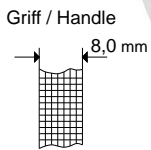

**Mikroschere 17cm 45°
Micro-Scissor 6¾" 45°
Runder Griff / Round Handle
M 1:1**

Modell / Model	Standard Blattlänge 14 mm / Blade Size 14 mm	Fein / Fine Blattlänge 10 mm / Blade Size 10 mm	Extra Fein / Extra Fine Blattlänge 7 mm / Blade Size 7 mm
	gerade / straight 17,5cm / 7" MT355-18	gerade / straight 17,5cm / 7" MT355/1-18	gerade / straight 17,5cm / 7" MT355/2-18
	gebogen / curved 17,5cm / 7" MT356-18	gebogen / curved 17,5cm / 7" MT356/1-18	gebogen / curved 17,5cm / 7" MT356/2-18
	abgewinkelt / angled 25° 17cm / 6¾" MT357-18	abgewinkelt / angled 25° 17cm / 6¾" MT357/1-18	abgewinkelt / angled 25° 17cm / 6¾" MT357/2-18
	abgewinkelt / angled 45° 17,0cm / 6¾" MT358-18	abgewinkelt / angled 45° 17,0cm / 6¾" MT358/1-18	abgewinkelt / angled 45° 17,0 cm / 6¾" MT358/2-18
	abgewinkelt / angled 60° 17cm / 6¾" MT359-18	abgewinkelt / angled 60° 17cm / 6¾" MT359/1-18	abgewinkelt / angled 60° 17cm / 6¾" MT359/2-18
	abgewinkelt / angled 90° 17cm / 6¾" MT360-18	abgewinkelt / angled 90° 17cm / 6¾" MT360/1 -18	abgewinkelt / angled 90° 17cm / 6¾" MT360/2-18
	abgewinkelt / angled 125° 17cm / 6¾" MT361-18	abgewinkelt / angled 125° 17cm / 6¾" MT361/1-18	abgewinkelt / angled 125° 17cm / 6¾" MT361/2-18
	—	abgewinkelt / angled 125° 17cm / 6¾" MT361/6-18	abgewinkelt / angled 125° 17cm / 6¾" MT361/7-18

Modell / Model	Vannas Mikro-Blätter gerade / Vannas Micro-Blades straight	Modell / Model	Vannas Mikro-Blätter gebogen / Vannas Micro-Blades curved
	gerade / straight 18cm / 7 " MT6260-18		gebogen / curved 18cm / 7" MT6270-18