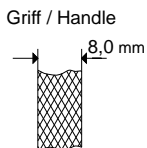

Castroviejo
13cm / 5"
Mit Sperre / With Catch
M1:1

Castroviejo 13cm / 5" Ohne Sperre / Without Catch		
	MT197-13	gerade / straight 13cm / 5"
	MT198-13	gebogen / curved 13cm / 5"
	MT197/1-13	gerade / straight 13cm / 5"
	MT198/1-13	gebogen / curved 13cm / 5"

Castroviejo 18cm / 7" Ohne Sperre / Without Catch		
	MT193-18	gerade / straight 18cm / 7"
	MT194-18	gebogen / curved 18cm / 7"
	MT193/1-18	gerade / straight 18cm / 7"
	MT194/1-18	gebogen / curved 18cm / 7"

Castroviejo 13cm / 5" Mit Sperre / With Catch		
	MT199-13	gerade / straight 13cm / 5"
	MT200-13	gebogen / curved 13cm / 5"
	MT199/1-13	gerade / straight 13cm / 5"
	MT200/1-13	gebogen / curved 13cm / 5"

Castroviejo 18cm / 7" Mit Sperre / With Catch		
	MT195-18	gerade / straight 18cm / 7"
	MT196-18	gebogen / curved 18cm / 7"
	MT195/1-18	gerade / straight 18cm / 7"
	MT196/1-18	gebogen / curved 18cm / 7"