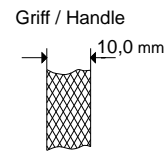

Modell / Model	Hornhautschere Normal gebogen / Curved 10,5cm / 4"
	Gebogen - Spitz / Spitz Curved - Sharp / Sharp MT226/1-10
	Gebogen - Stumpf / Stumpf Curved - Blunt / Blunt MT226-10

Modell / Model	Hornhautschere Stark gebogen / Heavy Curved 10,5cm / 4"
	Gebogen - Spitz / Spitz Curved - Sharp / Sharp MT227/1-10
	Gebogen - Stumpf / Stumpf Curved - Blunt / Blunt MT227-10

Modell / Model	Blattlänge 9 mm / Blade Size 9 mm
	gerade / straight 15cm / 6" MT959-15
	gebogen / curved 15cm / 6" MT960-15

Rohrgriffschere
Round Handle Scissor
15cm / 6"
M 1:1