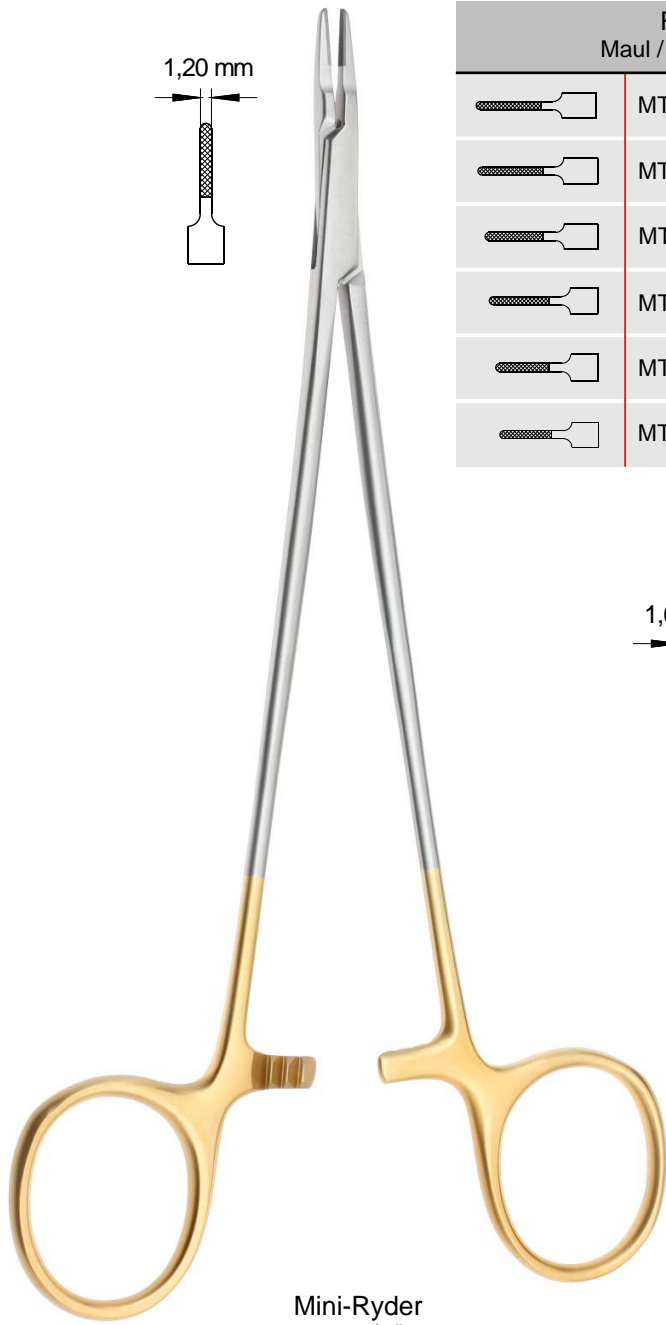

Tönnis TC
18cm / 7"
M 1:1

Tönnis		
	MT422-20	20cm / 8"
	MT422-18	18cm / 7"

Tönnis Ryder		
	MT422/1-20	20cm / 8"
	MT422/4-18	18cm / 7"

Tönnis TC
Geschraubter Schluss / Screwed Box Lock
18cm / 7"
M 1:1

Tönnis Geschraubter Schluss / Screwed Box Lock		
	MT422/2-20	20cm / 8"
	MT422/2-18	18cm / 7"

Tönnis Ryder Geschraubter Schluss / Screwed Box Lock		
	MT422/5-20	20cm / 8"
	MT422/1-18	18cm / 7"

Ryder Maul / Jaw 1,2mm		
	MT312-27	26cm / 10¼"
	MT312-23	23cm / 9"
	MT312-20	20cm / 8"
	MT312-18	18cm / 7"
	MT312-15	15cm / 6"
	MT312-13	12,5cm / 5"

Ryder Maul / Jaw 1,2mm		
	MT310-27	26cm / 10¼"
	MT310-23	23cm / 9"
	MT310-20	20cm / 8"
	MT310-18	18cm / 7"
	MT310-15	15cm / 6"
	MT310-13	12,5cm / 5"

Ryder Maul / Jaw 1,6mm		
	MT313-27	26cm / 10¼"
	MT313-23	23cm / 9"
	MT313-20	20cm / 8"
	MT313-18	18cm / 7"
	MT313-15	15cm / 6"
	MT313-13	12,5cm / 5"