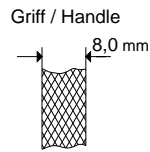

Barraquer
18cm / 7"
M 1:1

Sehr leichtes Modell mit Diagonalrändel
Very light pattern with diagonal round handle

Barraquer 18cm / 7" Ohne Sperre / Without Catch		
	MT3124-18D	gerade / straight 18cm / 7"
	MT3126-18D	gebogen / curved 18cm / 7"

Barraquer 21cm / 8¼" Ohne Sperre / Without Catch		
	MT3124-21D	gerade / straight 21cm / 8¼"
	MT3126-21D	gebogen / curved 21cm / 8¼"

Barraquer 18cm / 7" Mit Sperre / With Catch		
	MT3130-18D	gerade / straight 18cm / 7"
	MT3140-18D	gebogen / curved 18cm / 7"

Barraquer 21cm / 8¼" Mit Sperre / With Catch		
	MT3130-21D	gerade / straight 21cm / 8¼"
	MT3140-21D	gebogen / curved 21cm / 8¼"