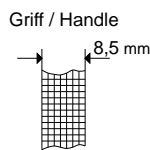

**Barraquer
18cm / 7"**

Sehr leichtes Modell /
Very light pattern

Barraquer Light Pattern Mit Sperre / With Catch		
	MT3150-14	gerade / straight 14cm / 5 1/2"
	MT3160-14	gebogen / curved 14cm / 5 1/2"
	MT3150-18	gerade / straight 18cm / 7"
	MT3160-18	gebogen / curved 18cm / 7"
	MT3150-21	gerade / straight 21cm / 8 1/4"
	MT3160-21	gebogen / curved 21cm / 8 1/4"
	MT3150-23	gerade / straight 23cm / 9"
	MT3160-23	gebogen / curved 23cm / 9"

Barraquer Light Pattern Ohne Sperre / Without Catch		
	MT3170-14	gerade / straight 14cm / 5 1/2"
	MT3180-14	gebogen / curved 14cm / 5 1/2"
	MT3170-18	gerade / straight 18cm / 7"
	MT3180-18	gebogen / curved 18cm / 7"
	MT3170-21	gerade / straight 21cm / 8 1/4"
	MT3180-21	gebogen / curved 21cm / 8 1/4"
	MT3170-23	gerade / straight 23cm / 9"
	MT3180-23	gebogen / curved 23cm / 9"