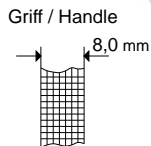

Mikroschere 20cm 125°
Micro-Scissor 8" 125°
Runder Griff / Round Handle
M 1:1

Modell / Model	Standard Blattlänge 14 mm / Blade Size 14 mm	Fein / Fine Blattlänge 10 mm / Blade Size 10 mm	Extra Fein / Extra Fine Blattlänge 7 mm / Blade Size 7 mm
	gerade / straight 21cm / 8¼"	gerade / straight 21cm / 8¼"	gerade / straight 21cm / 8¼"
	MT355-20	MT355/1-20	MT355/2-20
	gebogen / curved 21cm / 8¼"	gebogen / curved 21cm / 8¼"	gebogen / curved 21cm / 8¼"
	MT356-20	MT356/1-20	MT356/2-20
	abgewinkelt / angled 25° 21cm / 8¼"	abgewinkelt / angled 25° 21cm / 8¼"	abgewinkelt / angled 25° 21cm / 8¼"
	MT357-20	MT357/1-20	MT357/2-20
	abgewinkelt / angled 45° 21cm / 8¼"	abgewinkelt / angled 45° 21cm / 8¼"	abgewinkelt / angled 45° 21cm / 8¼"
	MT358-20	MT358/1-20	MT358/2-20
	abgewinkelt / angled 60° 21cm / 8¼"	abgewinkelt / angled 60° 21cm / 8¼"	abgewinkelt / angled 60° 21cm / 8¼"
	MT359-20	MT359/1-20	MT359/2-20
	abgewinkelt / angled 90° 20,5cm / 8"	abgewinkelt / angled 90° 20,5cm / 8"	abgewinkelt / angled 90° 20,5cm / 8"
	MT360-20	MT360/1 -20	MT360/2-20
	abgewinkelt / angled 125° 20cm / 8"	abgewinkelt / angled 125° 20cm / 8"	abgewinkelt / angled 125° 20cm / 8"
	MT361-20	MT361/1-20	MT361/2-20
	—	abgewinkelt / angled 125° 20cm / 8"	abgewinkelt / angled 125° 20cm / 8"
		MT361/6-20	MT361/7-20

Modell / Model	Vannas Mikro-Blätter gerade / Vannas Micro-Blades straight	Modell / Model	Vannas Mikro-Blätter gebogen / Vannas Micro-Blades curved
	gerade / straight 21cm / 8¼"		gebogen / curved 21cm / 8¼"
	MT6260-20		MT6270-20