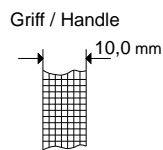

Barraquer 18cm / 7" Ohne Sperre / Without Catch		
	MT3010-18D	gerade / straight 18cm / 7"
	MT3020-18D	gebogen / curved 18cm / 7"

Barraquer 21cm / 8¼" Ohne Sperre / Without Catch		
	MT3010-21D	gerade / straight 21cm / 8¼"
	MT3020-21D	gebogen / curved 21cm / 8¼"

Barraquer 18cm / 7" Mit Sperre / With Catch		
	MT3030-18D	gerade / straight 18cm / 7"
	MT3040-18D	gebogen / curved 18cm / 7"

Barraquer 21cm / 8¼" Mit Sperre / With Catch		
	MT3030-21D	gerade / straight 21cm / 8¼"
	MT3040-21D	gebogen / curved 21cm / 8¼"

Barraquer 13cm / 5" Ohne Sperre / Without Catch		
	MT2062-13D	gerade / straight 13cm / 5"
	MT2063-13D	gebogen / curved 13cm / 5"

Barraquer 13cm / 5" Mit Sperre / With Catch		
	MT2066-13D	gerade / straight 13cm / 5"
	MT2067-13D	gebogen / curved 13cm / 5"