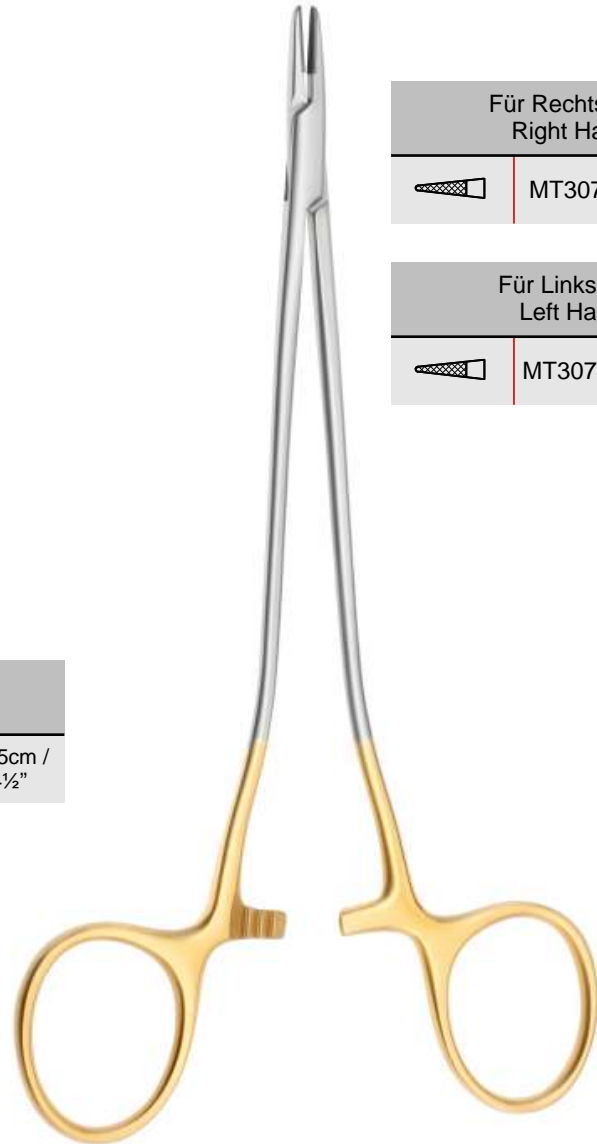

Mayo-Hegar		
	MT306-26	26cm / 10¼"
	MT306-23	23cm / 9"
	MT306-20	20cm / 8"
	MT306-18	18cm / 7"
	MT305-16	16cm / 6¼"

Provisorienzange nach
Guttowski

MT722-16 | 17,5cm / 7"

Provisorienzange nach
Guttowski
17,5cm / 7"
M 1:1

Hegar - Baumgartner
14cm / 5½"
M 1:1

Hegar - Baumgartner		
	MT303-14	14cm / 5½"

Halsey
13cm / 5"
M 1:1

Halsey		
	MT301-13	13cm / 5"
	MT302-13	13cm / 5"

Baby - Webster
12cm / 4¾"
M 1:1

Baby - Webster		
	MT299-12	12cm / 4¾"
	MT298-12	12cm / 4¾"

Feines Schwedisches Modell
Fine Swedish Pattern
15cm / 6"
M 1:1

Für Rechtshänder Right Handed		
	MT307-15	15cm / 6"

Für Linkshänder Left Handed		
	MT307-15L	15cm / 6"

Derf
11,5cm / 4½"
M 1:1

Derf		
	MT300-11,5	11,5cm / 4½"

De Bakey
18cm / 7"
M 1:1

De-Bakey		
	MT335-31	31cm / 12"
	MT335-26	26cm / 10 ¹ / ₄ "
	MT335-23	23cm / 9"
	MT335-20	20cm / 8"
	MT335-18	18cm / 7"

Drahtzange / Wire Twister
18,5cm / 7¹/₄"
M 1:1

Drahtzange / Wire Twister		
	MT326-18	18,5cm / 7 ¹ / ₄ "