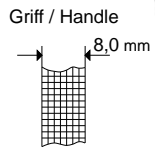

**Mikroschere 14,5cm gebogen
Micro-Scissor 5¾" curved
Runder Griff / Round Handle
M 1:1**

Modell / Model	Blattlänge 10 mm / Blade Size 10 mm
	gerade / straight 14,5cm / 5¾" MT362/1-14
	gebogen / curved 14,5cm / 5¾" MT363/1-14
	abgewinkelt / angled 25° 14,5cm / 5¾" MT357/1-14
	abgewinkelt / angled 45° 14cm / 5½" MT358/1-14
	abgewinkelt / angled 60° 14cm / 5½" MT359/1-14
	abgewinkelt / angled 90° 13,5cm / 5¼" MT360/1-14
	abgewinkelt / angled 125° 13,5cm / 5¼" MT361/1-14
	abgewinkelt / angled 125° 13,5cm / 5¼" MT361/6-14

Modell / Model	Blattlänge 12 mm / Blade Size 12 mm
	gerade / straight 14,5cm / 5¾" MT362-14
	gebogen / curved 14,5cm / 5¾" MT363-14

Modell / Model	Vannas Mikro-Blätter Vannas Micro-Blades
	gerade / straight 14,5cm / 5¾" MT362/4-14
	gebogen / curved 14,5cm / 5¾" MT363/7-14