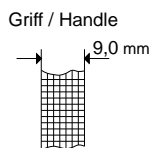

Barraquer
18cm / 7"
Mit Sperre / With Catch
M1:1

Barraquer 13cm / 5"

	MT3450-13	gerade / straight 13cm / 5"
	MT3460-13	gebogen / curved 13cm / 5"
	MT3470-13	gerade / straight 13cm / 5"
	MT3480-13	gebogen / curved 13cm / 5"

Barraquer 18cm / 7"

	MT3450-18	gerade / straight 18cm / 7"
	MT3460-18	gebogen / curved 18cm / 7"
	MT3470-18	gerade / straight 18cm / 7"
	MT3480-18	gebogen / curved 18cm / 7"

Barraquer 21cm / 8¼"

	MT3450-21	gerade / straight 21cm / 8¼"
	MT3460-21	gebogen / curved 21cm / 8¼"
	MT3470-21	gerade / straight 21cm / 8¼"
	MT3480-21	gebogen / curved 21cm / 8¼"

Barraquer 23cm / 9"

	MT3450-23	gerade / straight 23cm / 9"
	MT3460-23	gebogen / curved 23cm / 9"
	MT3470-23	gerade / straight 23cm / 9"
	MT3480-23	gebogen / curved 23cm / 9"