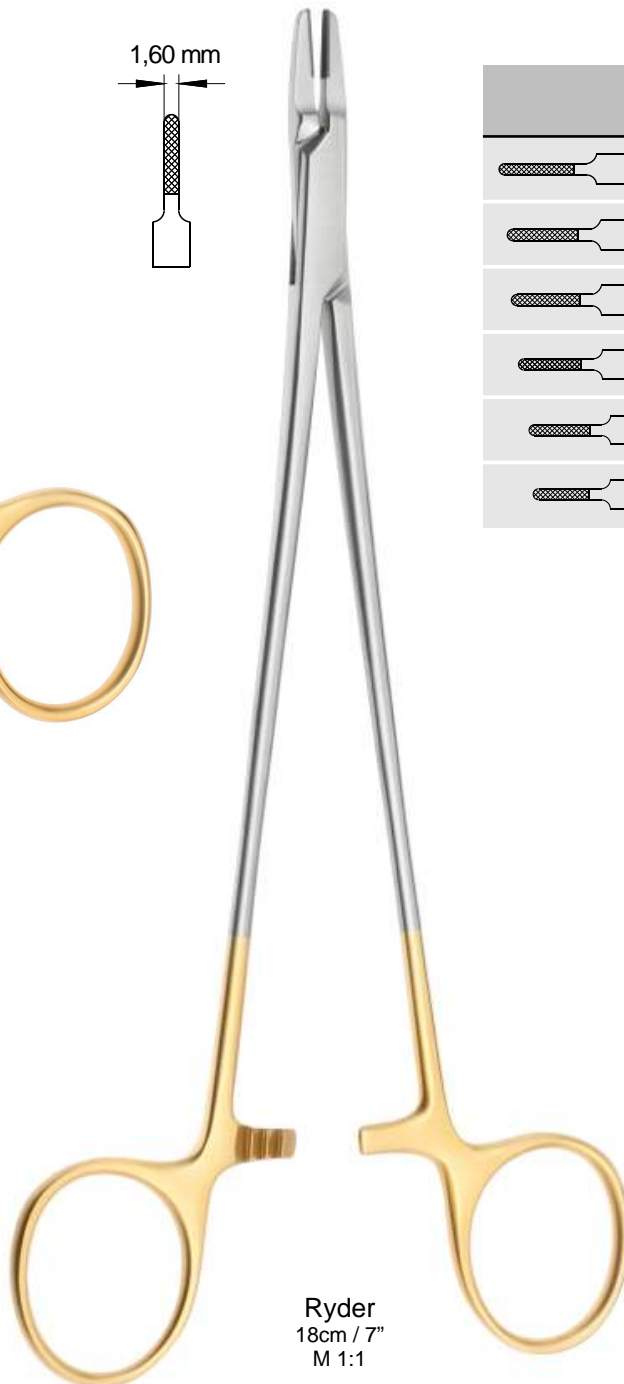

Ryder
18cm / 7"
M 1:1