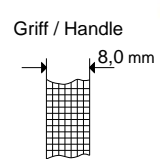

Barraquer
18cm / 7"
Ohne Sperre / Without Catch
M 1:1