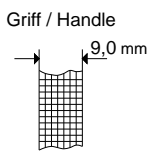

Barraquer
18cm / 7"
Mit Sperre / With Catch
M 1:1

Barraquer 13cm / 5"		
	MT3090-13	gerade / straight 13cm / 5"
	MT3110-13	gebogen / curved 13cm / 5"
	MT3100-13	gerade / straight 13cm / 5"
	MT3120-13	gebogen / curved 13cm / 5"

Barraquer 18cm / 7"		
	MT3090-18	gerade / straight 18cm / 7"
	MT3110-18	gebogen / curved 18cm / 7"
	MT3100-18	gerade / straight 18cm / 7"
	MT3120-18	gebogen / curved 18cm / 7"

Barraquer 21cm / 8¼"		
	MT3090-21	gerade / straight 21cm / 8¼"
	MT3110-21	gebogen / curved 21cm / 8¼"
	MT3100-21	gerade / straight 21cm / 8¼"
	MT3120-21	gebogen / curved 21cm / 8¼"

Barraquer 23 cm / 9"		
	MT3090-23	gerade / straight 23cm / 9"
	MT3110-23	gebogen / curved 23cm / 9"
	MT3100-23	gerade / straight 23cm / 9"
	MT3120-23	gebogen / curved 23cm / 9"

Barraquer 25 cm / 10"		
	MT3090-25	gerade / straight 25cm / 10"
	MT3110-25	gebogen / curved 25cm / 10"
	MT3100-25	gerade / straight 25cm / 10"
	MT3120-25	gebogen / curved 25cm / 10"