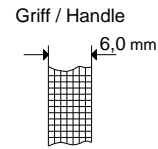

MT- Braun Instrumente

Barraquer-Troutman 10cm / 4"		
	MT148-10	gerade / straight 10cm / 4"
	MT149-10	gebogen / curved 10cm / 4"

Barraquer-Troutman
10cm / 4"
Ohne Sperre / Without Catch

Barraquer-Troutman 10cm / 4"		
	MT150-10	gerade / straight 10cm / 4"
	MT151-10	gebogen / curved 10cm / 4"

Barraquer-Troutman
10cm / 4"
Mit Sperre / With Catch

Barraquer 11,5cm / 4 1/2"		
	MT152/1	gerade / straight 11,5cm / 4 1/2"
	MT153/1	gebogen / curved 11,5cm / 4 1/2"
	MT152	gerade / straight 11,5cm / 4 1/2"
	MT153	gebogen / curved 11,5cm / 4 1/2"

Barraquer
11,5cm / 4 1/2"
Ohne Sperre / Without Catch

Barraquer 11,5cm / 4 1/2"		
	MT154/1	gerade / straight 11,5cm / 4 1/2"
	MT155/1	gebogen / curved 11,5cm / 4 1/2"
	MT154	gerade / straight 11,5cm / 4 1/2"
	MT155	gebogen / curved 11,5cm / 4 1/2"