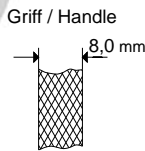

**Barraquer
18cm / 7"**

Sehr leichtes Modell mit Diagonalrändel /
Very light pattern with diagonal round Handle

Barraquer 18cm / 7" Ohne Sperre / Without Catch		
	MT3124-18	gerade / straight 18cm / 7"
	MT3126-18	gebogen / curved 18cm / 7"

Barraquer 21cm / 8 1/4" Ohne Sperre / Without Catch		
	MT3124-21	gerade / straight 21cm / 8 1/4"
	MT3126-21	gebogen / curved 21cm / 8 1/4"

Barraquer 18cm / 7" Mit Sperre / With Catch		
	MT3130-18	gerade / straight 18cm / 7"
	MT3140-18	gebogen / curved 18cm / 7"

Barraquer 21cm / 8 1/4" Mit Sperre / With Catch		
	MT3130-21	gerade / straight 21cm / 8 1/4"
	MT3140-21	gebogen / curved 21cm / 8 1/4"