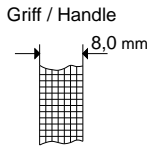

Barraquer
13cm / 5"
Ohne Sperre / Without Catch
M 1:1