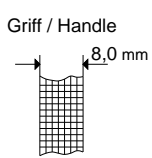

Barraquer
13cm / 5"
leichtes Modell / Light Pattern
M 1:1

Barraquer 13cm / 5" Ohne Sperre / Without Catch		
	MT2062-13	gerade / straight 13cm / 5"
	MT2063-13	gebogen / curved 13cm / 5"
	MT2060-13	gerade / straight 13cm / 5"
	MT2061-13	gebogen / curved 13cm / 5"

Barraquer 13cm / 5" Mit Sperre / With Catch		
	MT2066-13	gerade / straight 13cm / 5"
	MT2067-13	gebogen / curved 13cm / 5"
	MT2064-13	gerade / straight 13cm / 5"
	MT2065-13	gebogen / curved 13cm / 5"