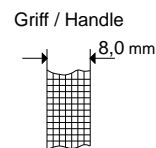

Barraquer 13cm / 5" Ohne Sperre / Without Catch		
	MT2062-13D	gerade / straight 13cm / 5"
	MT2063-13D	gebogen / curved 13cm / 5"

Barraquer 13cm / 5" Mit Sperre / With Catch		
	MT2066-13D	gerade / straight 13cm / 5"
	MT2067-13D	gebogen / curved 13cm / 5"