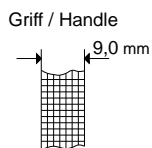

Barraquer
18cm / 7"
Ohne Sperre / Without Catch
M1:1

Barraquer 13cm / 5"		
	MT3410-13	gerade / straight 13cm / 5"
	MT3420-13	gebogen / curved 13cm / 5"
	MT3430-13	gerade / straight 13cm / 5"
	MT3440-13	gebogen / curved 13cm / 5"

Barraquer 18cm / 7"		
	MT3410-18	gerade / straight 18cm / 7"
	MT3420-18	gebogen / curved 18cm / 7"
	MT3430-18	gerade / straight 18cm / 7"
	MT3440-18	gebogen / curved 18cm / 7"

Barraquer 21cm / 8¼"		
	MT3410-21	gerade / straight 21cm / 8¼"
	MT3420-21	gebogen / curved 21cm / 8¼"
	MT3430-21	gerade / straight 21cm / 8¼"
	MT3440-21	gebogen / curved 21cm / 8¼"

Barraquer 23cm / 9"		
	MT3410-23	gerade / straight 23cm / 9"
	MT3420-23	gebogen / curved 23cm / 9"
	MT3430-23	gerade / straight 23cm / 9"
	MT3440-23	gebogen / curved 23cm / 9"