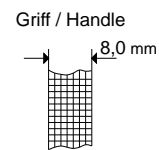

Barraquer-Troutman
10cm / 4"
Mit Sperre / With Catch

Barraquer 11,5cm / 4 1/2"		
	MT152/1	gerade / straight 11,5cm / 4 1/2"
	MT153/1	gebogen / curved 11,5cm / 4 1/2"
	MT152	gerade / straight 11,5cm / 4 1/2"
	MT153	gebogen / curved 11,5cm / 4 1/2"

Barraquer
11,5cm / 4 1/2"
Ohne Sperre / Without Catch

Barraquer 11,5cm / 4 1/2"		
	MT154/1	gerade / straight 11,5cm / 4 1/2"
	MT155/1	gebogen / curved 11,5cm / 4 1/2"
	MT154	gerade / straight 11,5cm / 4 1/2"
	MT155	gebogen / curved 11,5cm / 4 1/2"