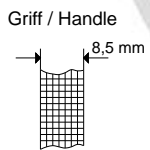

Barraquer
18cm / 7"
M 1:1
Sehr leichtes Modell /
Very Light Pattern

Barraquer 14cm / 5½"		
Mit Sperre / With Catch		
	MT3150-14D	gerade / straight 14cm / 5½"
	MT3160-14D	gebogen / curved 14cm / 5½"

Barraquer 14cm / 5½"		
Ohne Sperre / Without Catch		
	MT3170-14D	gerade / straight 14cm / 5½"
	MT3180-14D	gebogen / curved 14cm / 5½"

Barraquer 18cm / 7"		
Mit Sperre / With Catch		
	MT3150-18D	gerade / straight 18cm / 7"
	MT3160-18D	gebogen / curved 18cm / 7"

Barraquer 18cm / 7"		
Ohne Sperre / Without Catch		
	MT3170-18D	gerade / straight 18cm / 7"
	MT3180-18D	gebogen / curved 18cm / 7"

Barraquer 21cm / 8¼"		
Mit Sperre / With Catch		
	MT3150-21D	gerade / straight 21cm / 8¼"
	MT3160-21D	gebogen / curved 21cm / 8¼"

Barraquer 21cm / 8¼"		
Ohne Sperre / Without Catch		
	MT3170-21D	gerade / straight 21cm / 8¼"
	MT3180-21D	gebogen / curved 21cm / 8¼"

Barraquer 23cm / 9"		
Mit Sperre / With Catch		
	MT3150-23D	gerade / straight 23cm / 9"
	MT3160-23D	gebogen / curved 23cm / 9"

Barraquer 23cm / 9"		
Ohne Sperre / Without Catch		
	MT3170-23D	gerade / straight 23cm / 9"
	MT3180-23D	gebogen / curved 23cm / 9"