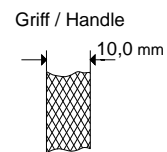

Yasargil 21cm / 8¼" Ohne Sperre / Without Catch		
	MT3600-21	gerade / straight 21cm / 8¼"
	MT3610-21	gebogen / curved 21cm / 8¼"
	MT3620-21	gerade / straight 21cm / 8¼"
	MT3630-21	gebogen / curved 21cm / 8¼"

Yasargil 21cm / 8¼" Mit Sperre / With Catch		
	MT3640-21	gerade / straight 21cm / 8¼"
	MT3650-21	gebogen / curved 21cm / 8¼"
	MT3660-21	gerade / straight 21cm / 8¼"
	MT3670-21	gebogen / curved 21cm / 8¼"

Rohrgriffnadelhalter 15cm / 6"		
	MT964-15	gerade / straight 15cm / 6"
	MT965-15	gebogen / curved 15cm / 6"