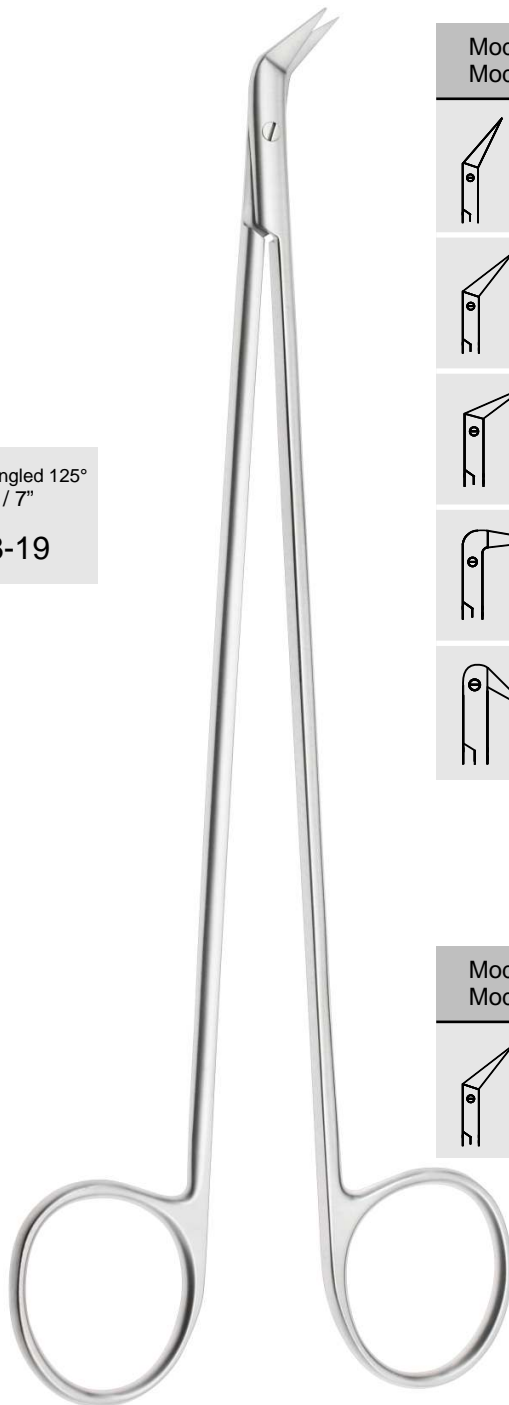

Mikroschere / Micro Scissor
 Kniegebogen / Angled To Side
 9,5 cm / 3¾"
 M 1:1

10cm / 4"
MT346-10

10cm / 4"
MT345-10

Castroviejo
Links - Stumpf / Stumpf
Left - Blunt / Blunt
M 1:1

Castroviejo
Rechts - Stumpf / Stumpf
Right - Blunt / Blunt
M 1:1

9,5cm / 3¾"
MT346/1-10

9,5cm / 3¾"
MT345/1-10

Katzin
Links - Stumpf / Stumpf
Left - Blunt / Blunt
M 1:1

Katzin
Rechts - Stumpf / Stumpf
Right - Blunt / Blunt
M 1:1

Diethrich Circumflex
17,5cm / 7" 125°
M 1:1

	abgewinkelt / angled 125° 17,5cm / 7" MT258-19
---	---

Diethrich
18,5cm / 7¼" 45°
M 1:1

Modell / Model	Diethrich 19cm / 7½"
	abgewinkelt / angled 25° 19cm / 7½" MT254-19
	abgewinkelt / angled 45° 18,5cm / 7¼" MT255-19
	abgewinkelt / angled 60° 18cm / 7" MT256-19
	abgewinkelt / angled 90° 17,5cm / 7" MT257-19
	abgewinkelt / angled 125° 17,5cm / 7" MT258/1-19