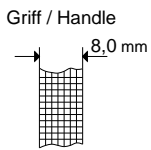

Barraquer
18cm / 7"
Mit Sperre / With Catch
M 1:1

Barraquer 13cm / 5"		
	MT452-13	gerade / straight 13cm / 5"
	MT453-13	gebogen / curved 13cm / 5"
	MT452/1-13	gerade / straight 13cm / 5"
	MT453/1-13	gebogen / curved 13cm / 5"

Barraquer 23cm / 9"		
	MT396-23	gerade / straight 23cm / 9"
	MT397-23	gebogen / curved 23cm / 9"
	MT396/1-23	gerade / straight 23cm / 9"
	MT397/1-23	gebogen / curved 23cm / 9"

Barraquer 14cm / 5½"		
	MT452-14	gerade / straight 14cm / 5½"
	MT453-14	gebogen / curved 14cm / 5½"
	MT452/1-14	gerade / straight 14cm / 5½"
	MT453/1-14	gebogen / curved 14cm / 5½"

Barraquer 25cm / 10"		
	MT396-25	gerade / straight 25cm / 10"
	MT397-25	gebogen / curved 25cm / 10"
	MT396/1-25	gerade / straight 25cm / 10"
	MT397/1-25	gebogen / curved 25cm / 10"

Barraquer 18cm / 7"		
	MT396-18	gerade / straight 18cm / 7"
	MT397-18	gebogen / curved 18cm / 7"
	MT396/1-18	gerade / straight 18cm / 7"
	MT397/1-18	gebogen / curved 18cm / 7"

Barraquer-Ryder 18cm / 7"		
	MT396/2-18	gerade / straight 18cm / 7"
	MT397/2-18	gebogen / curved 18cm / 7"

Barraquer 21cm / 8¼"		
	MT396-21	gerade / straight 21cm / 8¼"
	MT397-21	gebogen / curved 21cm / 8¼"
	MT396/1-21	gerade / straight 21cm / 8¼"
	MT397/1-21	gebogen / curved 21cm / 8¼"