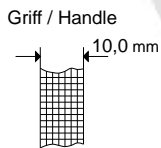

Kräftiger Koronar Nadelhalter
Heavy Koronar Needle Holder
18cm / 7"
Mit Sperre / With Catch
M 1:1

Barraquer 18cm / 7" Ohne Sperre / Without Catch		
	MT3010-18	gerade / straight 18cm / 7"
	MT3020-18	gebogen / curved 18cm / 7"

Barraquer 18cm / 7" Mit Sperre / With Catch		
	MT3030-18	gerade / straight 18cm / 7"
	MT3040-18	gebogen / curved 18cm / 7"

Barraquer 21cm / 8¼" Ohne Sperre / Without Catch		
	MT3010-21	gerade / straight 21cm / 8¼"
	MT3020-21	gebogen / curved 21cm / 8¼"

Barraquer 21cm / 8¼" Mit Sperre / With Catch		
	MT3030-21	gerade / straight 21cm / 8¼"
	MT3040-21	gebogen / curved 21cm / 8¼"