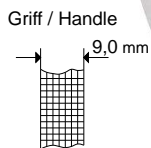

Rundgriffschere 20,0 cm mit Kugel
Round Handle Scissor 20,0 cm With Bead Tip

Modell / Model	Standard Blattlänge 14 mm / Blade Size 14 mm	Fein / Fine Blattlänge 10 mm / Blade Size 10 mm
	abgewinkelt / angled 25° 21cm / 8¼"	abgewinkelt / angled 25° 21cm / 8¼"
	MT345-20	MT345/1-20
	abgewinkelt / angled 45° 21cm / 8¼"	abgewinkelt / angled 45° 21cm / 8¼"
	MT346-20	MT346/1-20
	abgewinkelt / angled 60° 20,5cm / 8"	abgewinkelt / angled 60° 20,5cm / 8"
	MT347-20	MT347/1-20
	abgewinkelt / angled 90° 20cm / 8"	abgewinkelt / angled 90° 20cm / 8"
	MT348-20	MT348/1-20
	abgewinkelt / angled 125° 20cm / 8"	abgewinkelt / angled 125° 20cm / 8"
	MT349-20	MT349/1-20

Rundgriffschere 22,5 cm mit Kugel
Round Handle Scissor 22,5 cm With Bead Tip

Modell / Model	Standard Blattlänge 14 mm / Blade Size 14 mm	Fein / Fine Blattlänge 10 mm / Blade Size 10 mm
	abgewinkelt / angled 25° 23cm / 9"	abgewinkelt / angled 25° 22,5cm / 8¾"
	MT345-23	MT345/1-23
	abgewinkelt / angled 45° 22,5cm / 8¾"	abgewinkelt / angled 45° 22,5cm / 8¾"
	MT346-23	MT346/1-23
	abgewinkelt / angled 60° 22,5cm / 8¾"	abgewinkelt / angled 60° 22,0cm / 8½"
	MT347-23	MT347/1-23
	abgewinkelt / angled 90° 22cm / 8½"	abgewinkelt / angled 90° 22cm / 8½"
	MT348-23	MT348/1-23
	abgewinkelt / angled 125° 22cm / 8½"	abgewinkelt / angled 125° 22cm / 8½"
	MT349-23	MT349/1-23

Mikroschere Mit Kugel 22,5cm 25°
Micro-Scissor With Ball 8¾" 25°
Runder Griff / Round Handle
M 1:1