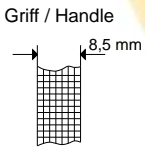

Barraquer 18cm / 7"
Sehr leichtes Modell /
Very light pattern
M 1:1

Barraquer 14cm / 5½" Mit Sperre / With Catch		
	MT3370-14	gerade / straight 14cm / 5½"
	MT3380-14	gebogen / curved 14cm / 5½"
	MT3390-14	gerade / straight 14cm / 5½"
	MT3400-14	gebogen / curved 14cm / 5½"

Barraquer 14cm / 5½" Ohne Sperre / Without Catch		
	MT3330-14	gerade / straight 14cm / 5½"
	MT3340-14	gebogen / curved 14cm / 5½"
	MT3350-14	gerade / straight 14cm / 5½"
	MT3360-14	gebogen / curved 14cm / 5½"

Barraquer 18cm / 7" Mit Sperre / With Catch		
	MT3370-18	gerade / straight 18cm / 7"
	MT3380-18	gebogen / curved 18cm / 7"
	MT3390-18	gerade / straight 18cm / 7"
	MT3400-18	gebogen / curved 18cm / 7"

Barraquer 18cm / 7" Ohne Sperre / Without Catch		
	MT3330-18	gerade / straight 18cm / 7"
	MT3340-18	gebogen / curved 18cm / 7"
	MT3350-18	gerade / straight 18cm / 7"
	MT3360-18	gebogen / curved 18cm / 7"

Barraquer 21cm / 8¼" Mit Sperre / With Catch		
	MT3370-21	gerade / straight 21cm / 8¼"
	MT3380-21	gebogen / curved 21cm / 8¼"
	MT3390-21	gerade / straight 21cm / 8¼"
	MT3400-21	gebogen / curved 21cm / 8¼"

Barraquer 21cm / 8¼" Ohne Sperre / Without Catch		
	MT3330-21	gerade / straight 21cm / 8¼"
	MT3340-21	gebogen / curved 21cm / 8¼"
	MT3350-21	gerade / straight 21cm / 8¼"
	MT3360-21	gebogen / curved 21cm / 8¼"

Barraquer 23cm / 9" Mit Sperre / With Catch		
	MT3370-23	gerade / straight 23cm / 9"
	MT3380-23	gebogen / curved 23cm / 9"
	MT3390-23	gerade / straight 23cm / 9"
	MT3400-23	gebogen / curved 23cm / 9"

Barraquer 23cm / 9" Ohne Sperre / Without Catch		
	MT3330-23	gerade / straight 23cm / 9"
	MT3340-23	gebogen / curved 23cm / 9"
	MT3350-23	gerade / straight 23cm / 9"
	MT3360-23	gebogen / curved 23cm / 9"