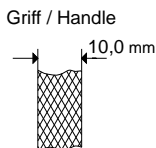

Castroviejo
13cm / 5"
Mit Sperre / With Catch
M 1:1

Castroviejo 12cm / 4¾" Ohne Sperre / Without Catch		
	MT193-12	gerade / straight 12cm / 4¾"
	MT194-12	gebogen / curved 12cm / 4¾"
	MT193/1-12	gerade / straight 12cm / 4¾"
	MT194/1-12	gebogen / curved 12cm / 4¾"

Castroviejo 13cm / 5" Ohne Sperre / Without Catch		
	MT193-13	gerade / straight 13cm / 5"
	MT194-13	gebogen / curved 13cm / 5"
	MT193/1-13	gerade / straight 13cm / 5"
	MT194/1-13	gebogen / curved 13cm / 5"

Castroviejo 12cm / 4¾" Mit Sperre / With Catch		
	MT195-12	gerade / straight 12cm / 4¾"
	MT196-12	gebogen / curved 12cm / 4¾"
	MT195/1-12	gerade / straight 12cm / 4¾"
	MT196/1-12	gebogen / curved 12cm / 4¾"

Castroviejo 13cm / 5" Mit Sperre / With Catch		
	MT195-13	gerade / straight 13cm / 5"
	MT196-13	gebogen / curved 13cm / 5"
	MT195/1-13	gerade / straight 13cm / 5"
	MT196/1-13	gebogen / curved 13cm / 5"