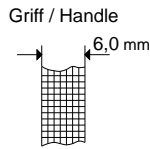

MT- Braun Instrumente

Barraquer-Troutman 10cm / 4"		
	MT148-10	gerade / straight 10cm / 4"
	MT149-10	gebogen / curved 10cm / 4"

Barraquer-Troutman
10cm / 4"
Ohne Sperre / Without Catch

Barraquer-Troutman 10cm / 4"		
	MT150-10	gerade / straight 10cm / 4"
	MT151-10	gebogen / curved 10cm / 4"